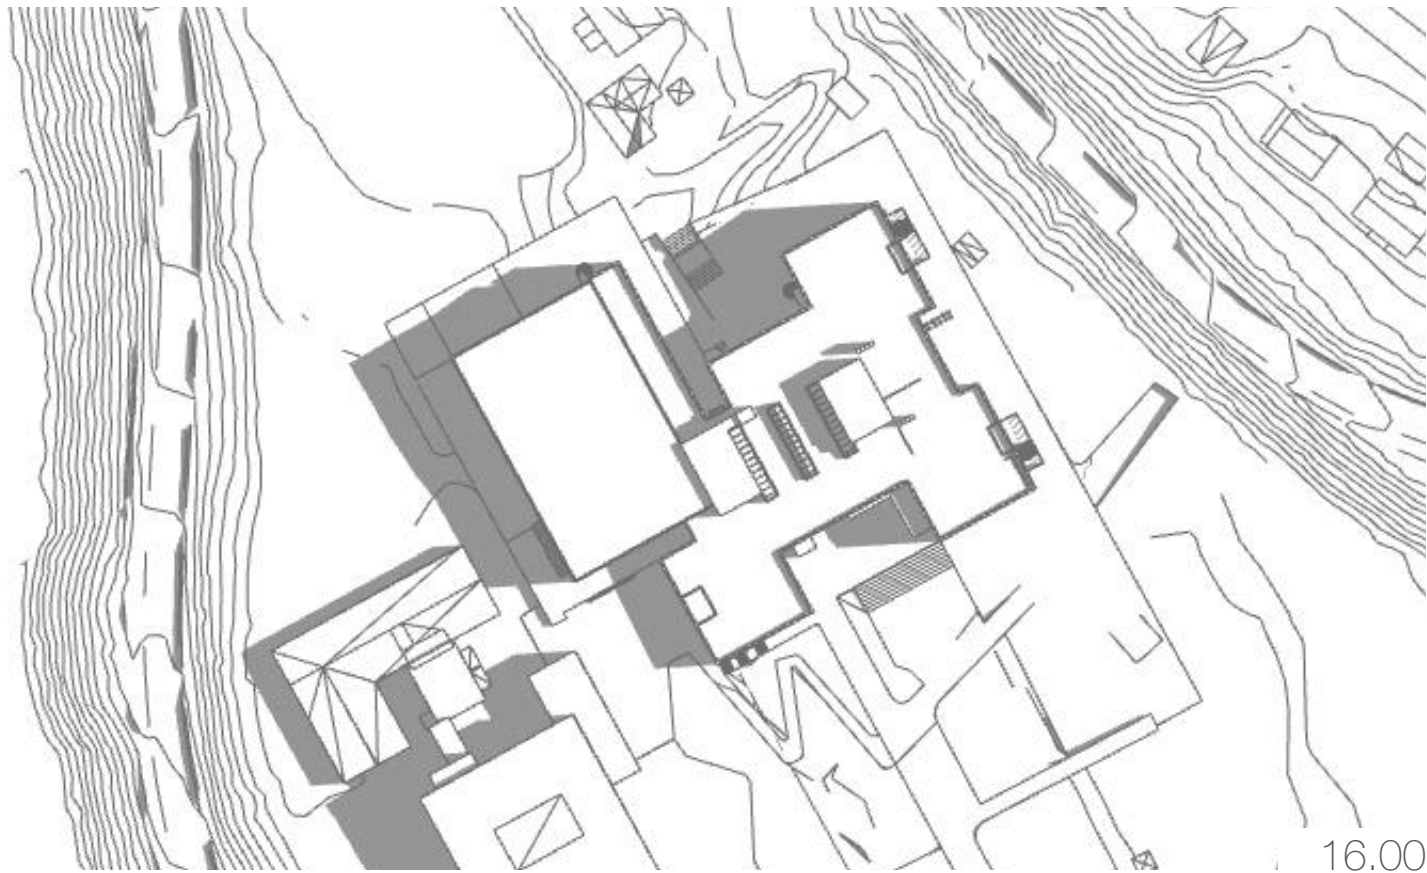

09 SOL- OG SKYGGEDIAGRAM

sommersolhverv // 21. juni

høstjevdøgn // 23. september

08.00

12.00

16.00

20.00