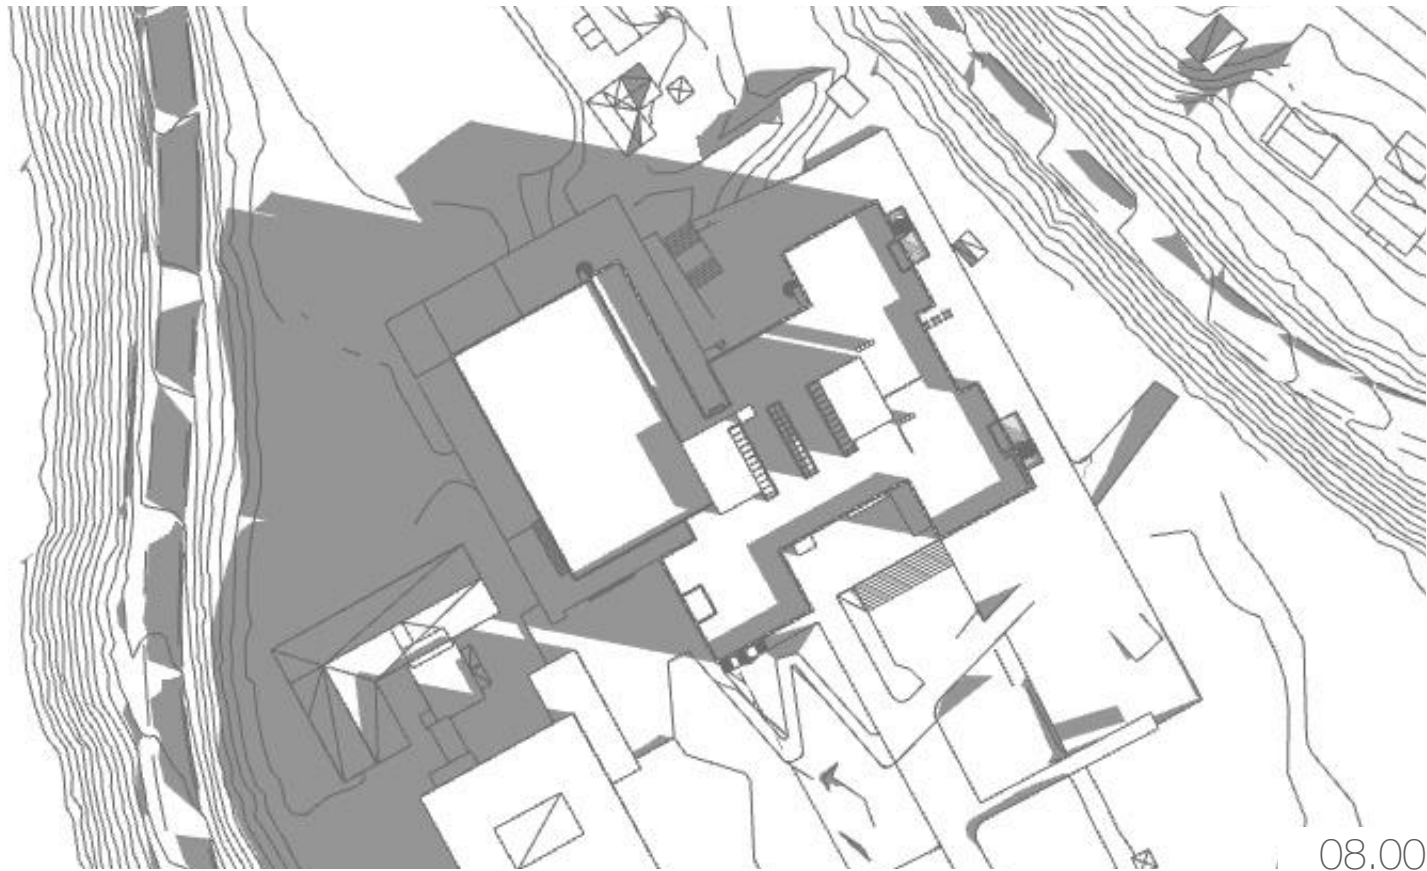

09 SOL- OG SKYGGEDIAGRAM

sommersolhverv // 21. juni

høstjevdøgn // 23. september

08.00

12.00

16.00

20.00