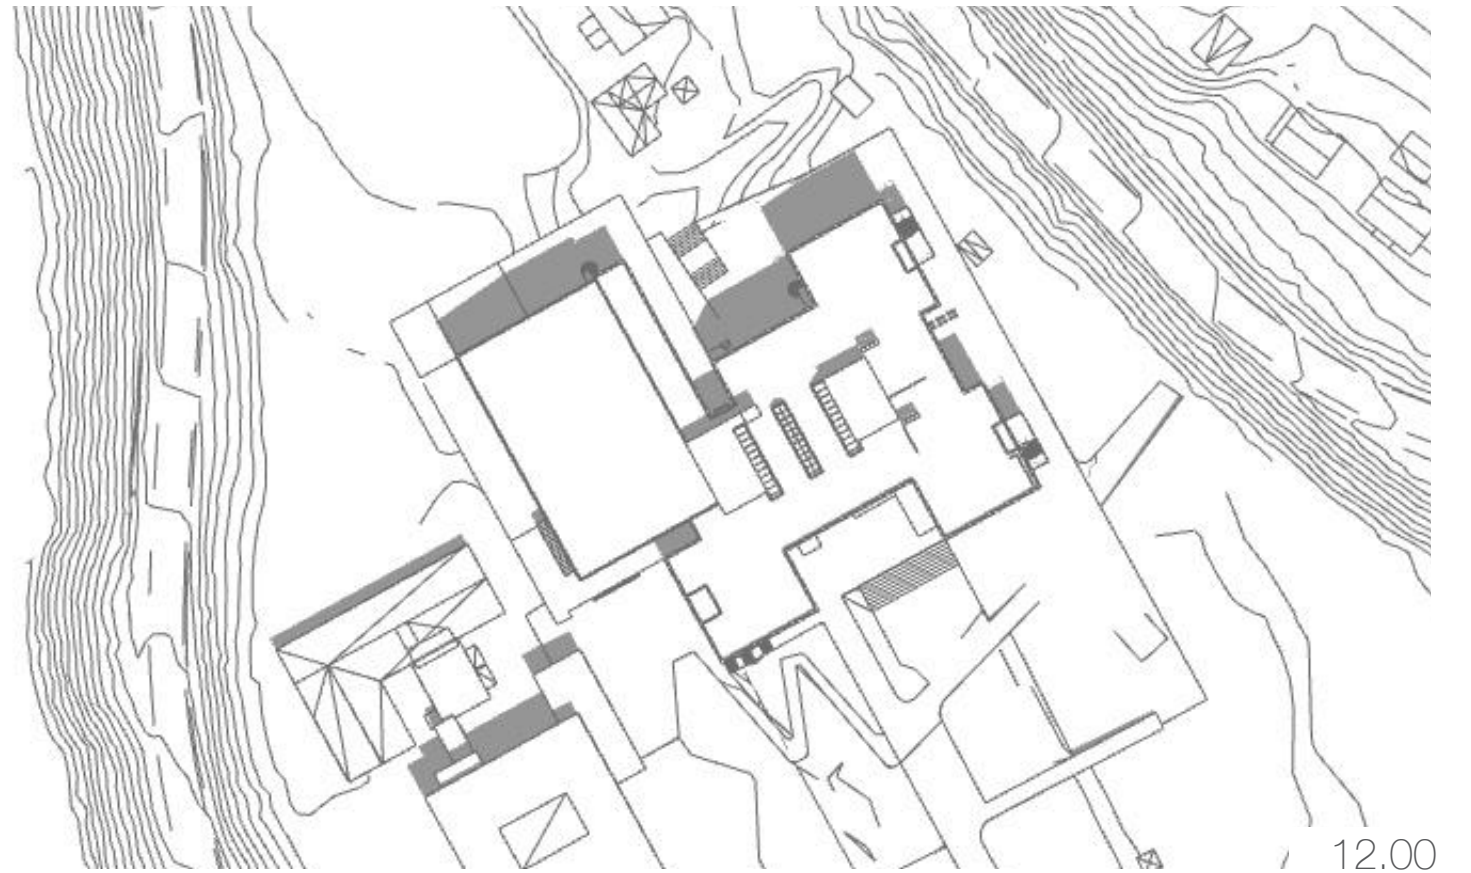

09 SOL- OG SKYGGEDIAGRAM

sommersolhverv // 21. juni

høstjevdøgn // 23. september

08.00

12.00

16.00

20.00