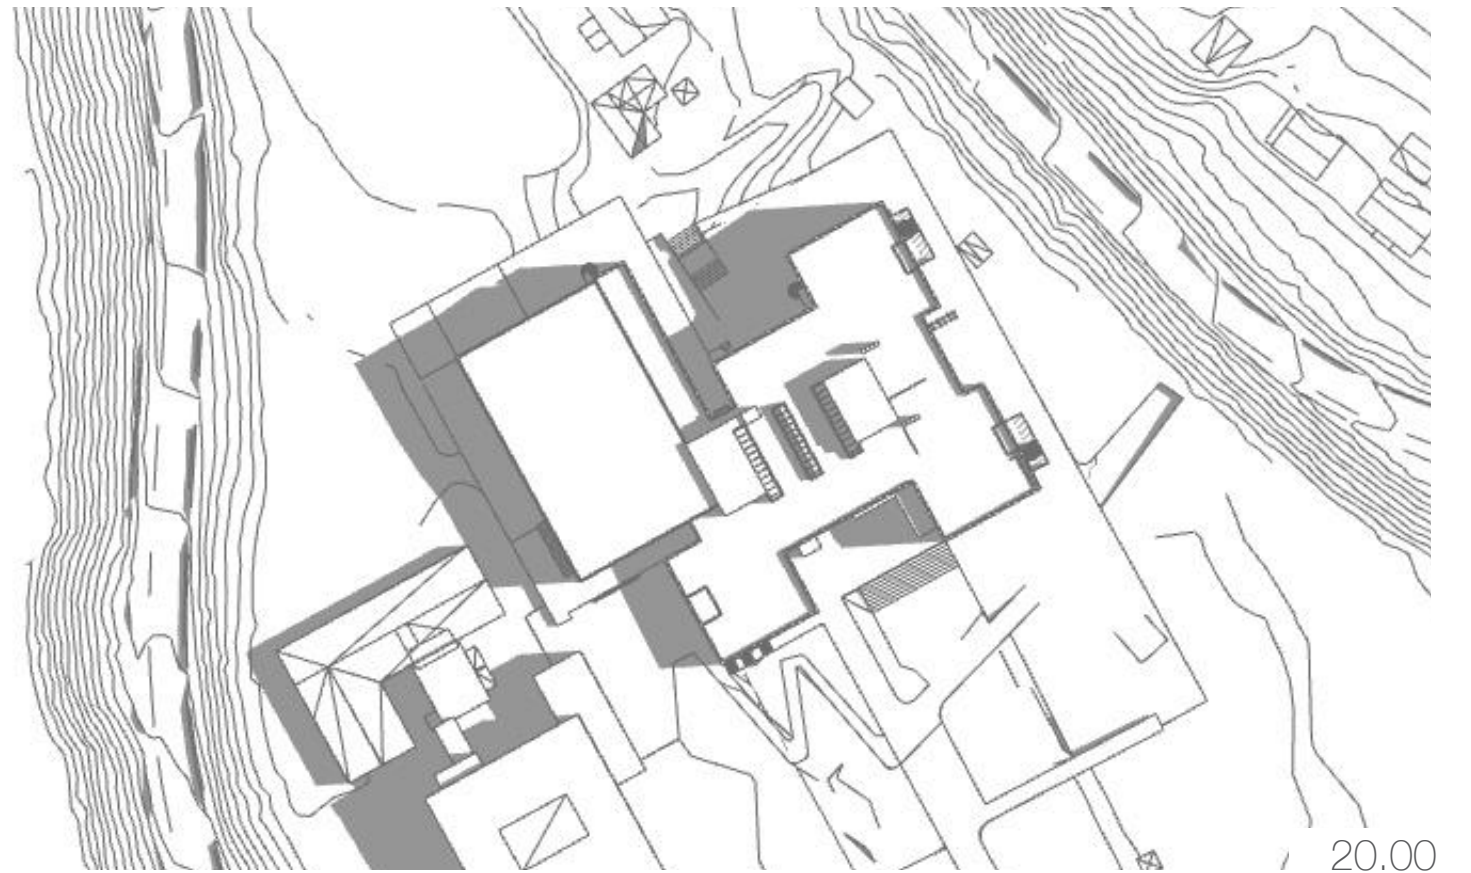

09 SOL- OG SKYGGEDIAGRAM

sommersolhverv // 21. juni

høstjevdøgn // 23. september

08.00

12.00

16.00

20.00